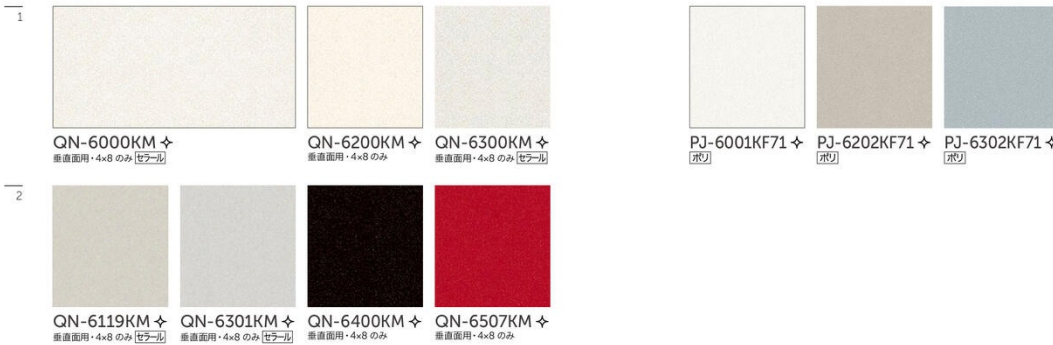

COLOR SYSTEM FIT | Pearl パール 様々な仕上げ、表面効果をもった化粧板のラインナップです。

全体的や詳細情報を確認できます。

Pearl | パール

AICACORE 同色コアメラミン化粧板 アイカコア エッジラインが目立ちにくい同色コアで、美しい化粧仕上がりを実現します。

COLOR SYSTEM CLASSIC | カラーシステム クラシック 長年親しまれている、クラシックカラーシリーズです。

| A | B | C | D | E | F | G | H

● 規格・設計価格は巻末をご確認ください。

PJ-,Q-,XE-

QN- (垂直面用)

C-,H-,K-,KJ-

※色番6400はSIAA登録品ではありません。SIAA登録品に関する詳細はホームページをご確認ください。

TKJ セルサス

セルサスと同柄のポリ、木口材等には指紋レス効果はありません。
 *指紋レスとは当社従来品と比較して指紋が目立ちにくいことを意味します。