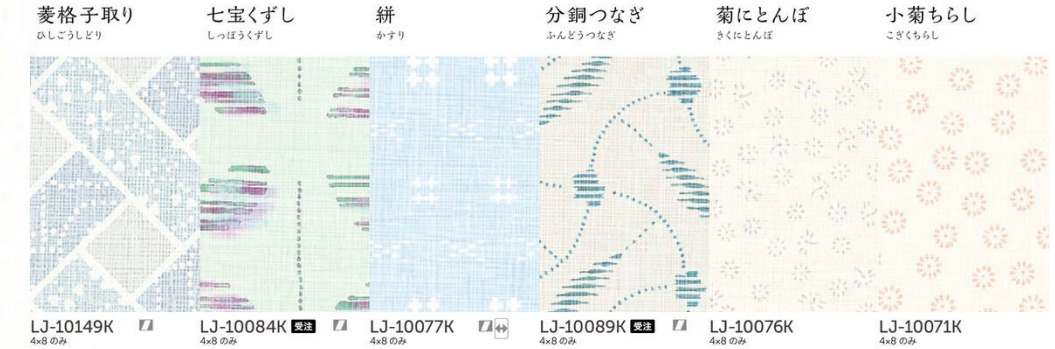

全体柄や詳細情報
を確認できます。

京かたがみ

トレンド

木目

プレミアムタタミチャーム
プレミアムサーフタタミ
ママタタミ
タタミウォッシュ

木目

京かたがみ

単色

機能商品

麻葉取り
あさぼどり

華やかでインパクトある和の意匠。
店舗什器など、空間のアクセントとして最適な、多彩な色柄を揃えました。

TJ-10151K 4x8のみ | TJY 10146K 4x8のみ | TJY 10094K 4x8のみ | TJ-10136K 4x8のみ | TJ-10091K 4x8のみ | TJ-10105K 4x8のみ

JC-10090K 4x8のみ | LJ-10081K 4x8のみ | TJY 10147K 4x8のみ | TJ-10092K 4x8のみ | TJ-10093K 4x8のみ | LJ-10082K 4x8のみ

鞠取り
まりどり

優しい色合いの柄は、どこか温かみを感じさせます。
冷たい印象になりがちなトイレ・水まわり空間をやわらかく彩ります。

LJ-10142K 4x8のみ | LJ-10101K 4x8のみ | LJ-10074K 4x8のみ | LJ-10143K 4x8のみ | LJ-10144K 4x8のみ | LJ-10079K 4x8のみ

LJ-10149K 4x8のみ | LJ-10084K 4x8のみ | LJ-10077K 4x8のみ | LJ-10089K 4x8のみ | LJ-10076K 4x8のみ | LJ-10071K 4x8のみ