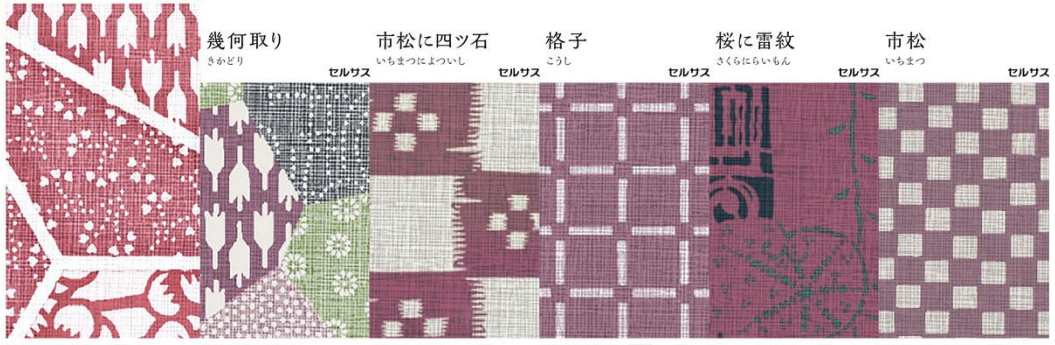

全体柄や詳細情報
を確認できます。

京かたがみ

トレンド

木目

プレミアムタタミチャーム
プレミアムサーフタタミ
ママタタミ
タタミウォッシュ

木目

京かたがみ

単色

機能商品

麻葉取り
あさぼどり

華やかでインパクトある和の意匠。
店舗什器など、空間のアクセントとして最適な、多彩な色柄を揃えました。

TJ-10151K 4x8のみ | TJY 10146K 4x8のみ | TJY 10094K 4x8のみ | TJ-10136K 4x8のみ | TJ-10091K 4x8のみ | TJ-10105K 4x8のみ

JC-10090K 4x8のみ | LJ-10081K 4x8のみ | TJY 10147K 4x8のみ | TJ-10092K 4x8のみ | TJ-10093K 4x8のみ | LJ-10082K 4x8のみ

鞠取り
まりどり

優しい色合いの柄は、どこか温かみを感じさせます。
冷たい印象になりがちなトイレ・水まわり空間をやわらかく彩ります。

LJ-10142K 4x8のみ | LJ-10101K 4x8のみ | LJ-10074K 4x8のみ | LJ-10143K 4x8のみ | LJ-10144K 4x8のみ | LJ-10079K 4x8のみ

LJ-10149K 4x8のみ | LJ-10084K 4x8のみ | LJ-10077K 4x8のみ | LJ-10089K 4x8のみ | LJ-10076K 4x8のみ | LJ-10071K 4x8のみ