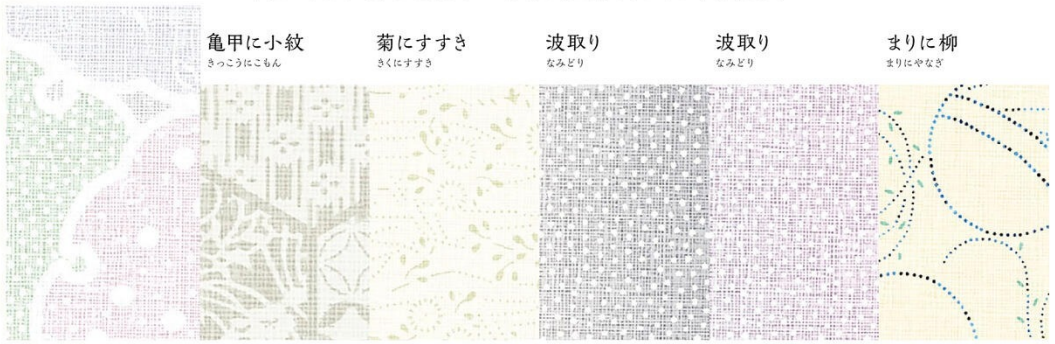

全体柄や詳細情報
を確認できます。

京かたがみ

トレンド

木目

プレミアムタタミチャーム
プレミアムサーフタタミ
ママタタミ
タタミウォッシュ

木目

京かたがみ

単色

機能商品

麻葉取り
あさぼどり

華やかでインパクトある和の意匠。
店舗什器など、空間のアクセントとして最適な、多彩な色柄を揃えました。

TJ-10151K 4x8のみ | TJY 10146K 4x8のみ | TJY 10094K 4x8のみ | TJ-10136K 4x8のみ | TJ-10091K 4x8のみ | TJ-10105K 4x8のみ

JC-10090K 4x8のみ | LJ-10081K 4x8のみ | TJY 10147K 4x8のみ | TJ-10092K 4x8のみ | TJ-10093K 4x8のみ | LJ-10082K 4x8のみ

鞠取り
まりどり

優しい色合いの柄は、どこか温かみを感じさせます。
冷たい印象になりがちなトイレ・水まわり空間をやわらかく彩ります。

LJ-10142K 4x8のみ | LJ-10101K 4x8のみ | LJ-10074K 4x8のみ | LJ-10143K 4x8のみ | LJ-10144K 4x8のみ | LJ-10079K 4x8のみ

LJ-10149K 4x8のみ | LJ-10084K 4x8のみ | LJ-10077K 4x8のみ | LJ-10089K 4x8のみ | LJ-10076K 4x8のみ | LJ-10071K 4x8のみ