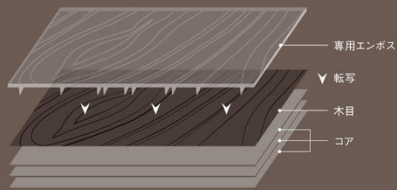

全体柄や詳細情報を確認できます。

指紋レスメラミン化粧板

CELSUS PT - PREMIUM TEXTURE -

セルサス*1-プレミアムテクスチャー-

木目柄に対して専用のエンボスを作製することにより、リアルな木肌感を実現。

WALNUT [ウォールナット]

セルサス

セルサス

セルサス

セルサス

セルサス

TS-10206K
ウォールナット/板目
4×8のみ

TSY 10202K
ウォールナット/板目
4×8のみ

TSY 10203K
ウォールナット/板目
4×8のみ

TSY 10204K
ウォールナット/板目
4×8のみ

TS-10205K
ウォールナット/板目
4×8のみ