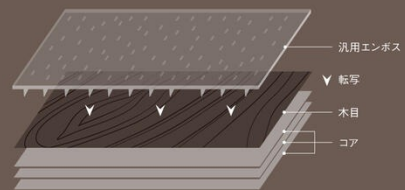

全体柄や詳細情報を確認できます。

指紋レスメラミン化粧板

CELSUS PT - PREMIUM TEXTURE -

セルサス*1-プレミアムテクスチャー-

木目柄に対して専用のエンボスを作製することにより、リアルな木肌感を実現。

WALNUT [ウォールナット]

セルサス

セルサス

セルサス

セルサス

セルサス

TS-10206K
ウォールナット/板目
4×8のみ

TSY 10202K
ウォールナット/板目
4×8のみ

TSY 10203K
ウォールナット/板目
4×8のみ

TSY 10204K
ウォールナット/板目
4×8のみ

TS-10205K
ウォールナット/板目
4×8のみ